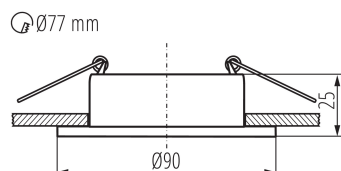

Pierścień oprawy punktowej

5905339372505

unique
LIGHT
effect

MODULAR
frame

Kanlux FELINE DSO to okrągłe, eleganckie oczka sufitowe. Do dyspozycji jest 6 różnych wersji kolorystycznych, które dopasujesz do kolorystyki swojego wnętrza. Dodatkową dekoracją oczka stanowi jasny pasek (pierścień) otaczający źródło światła.

DANE OGÓLNE:

Kolor: czarny

Miejsce montażu: do wbudowania w sufit

Miejsce zastosowania: wewnątrz

Minimalna odległość od oświetlanego obiektu : 0,5m

Pierścień dekoracyjny bez oprawki ceramicznej : tak

Wyrób nie nadający się do okrywania materiałem

termoizolacyjnym: tak

Wysokość [mm]: 25

Średnica [mm]: 90

Otwór montażowy [mm]: Ø77

DANE TECHNICZNE:

Napięcie znamionowe [V]: 12 AC; 12 DC; 220-240 AC

Moc maksymalna [W]: max 10

Klasa ochronności przed porażeniem elektrycznym : II/III

Źródło światła: MR16/PAR16

Źródło światła w komplecie: nie

Trzonek: Gx5,3/GU10

Zakres temperatury otoczenia, na którą może być narażony wyrób [°C]: 5÷25

Materiał obudowy: stop aluminium

Regulacja kątowa oprawy oświetleniowej: brak

Stopień IP: 20

DANE LOGISTYCZNE:

Jednostka miary: sztuka

Jak pakowane: 50

Ilość sztuk w opakowaniu pośrednim : 1

Ilość sztuk w opakowaniu zbiorczym : 50

Masa jednostkowa netto [g]: 90

Gramatura [g]: 128.6

Długość opakowania jednostkowego [cm]: 10

Szerokość opakowania jednostkowego [cm]: 4

Wysokość opakowania jednostkowego [cm]: 10

Waga kartonu [kg]: 6.43

Szerokość kartonu [cm]: 23

Wysokość kartonu [cm]: 22.5