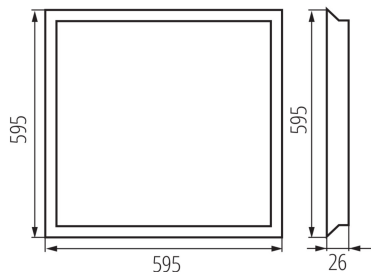

37265 BLINGO U E125LM 60NW

LED панел за скрит монтаж без включено захранване