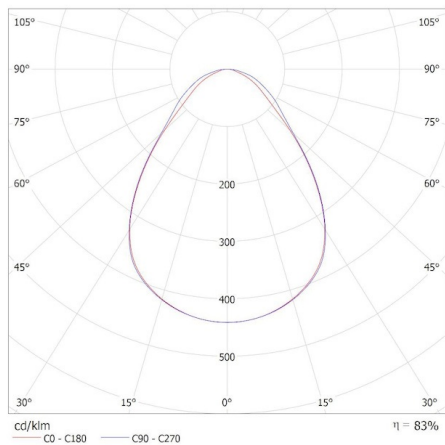

37265 BLINGO U E125LM 60NW

LED панел за скрит монтаж без включено захранване

KANLUX S.A. (kat 37265) BLINGO U E125LM 60NW / Krzywa rozsytu światła (biegunowo)