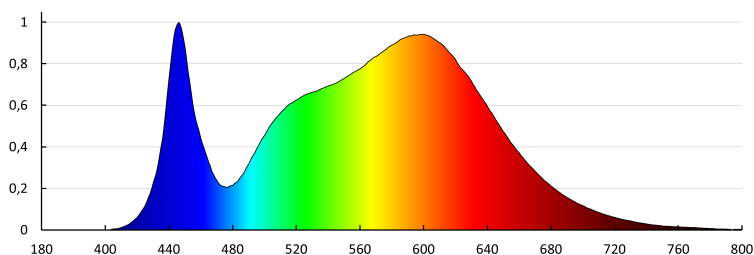

Ширина на кашон [cm]: 17

Височина на кашон [cm]: 62.5

Дължина на кашон [cm]: 61

Вместимост на кашон [m³]: 0.064813

ДОПЪЛНИТЕЛНА ИНФОРМАЦИЯ:

- 5-годишна Гаранция при спазване на гаранционните условия, достъпни в уебсайта
- LED панел без захранващо устройство в комплекта.
- За правилната работа се изисква използването на съответно захранващо устройство за LED, достъпно в офертата на KANLUX