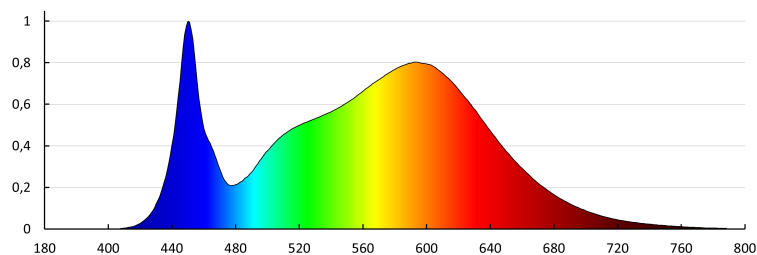

LED плафониера

Ъгъл на обхват на сензора [°]: 150

Настройка на осветеност, при която датчикът открива движение [lx]: 50

Степен на защита IK: 10

Степен на защита IP: 65

Обхват на датчика [m]: 3-8

ЛОГИСТИЧНИ ДАННИ:

Мерна единица: брой

Как е опаковано: 5

Количество бройки в междинна опаковка: 1

Количество бройки в сборна опаковка: 5

Единично нето тегло [g]: 440

Грамаж [g]: 580

Дължина на единична опаковка [cm]: 21

Ширина на единична опаковка [cm]: 6.5

Височина на единична опаковка [cm]: 21

Тегло на кашон [kg]: 2.9

Ширина на кашон [cm]: 23

Височина на кашон [cm]: 23.5

Дължина на кашон [cm]: 32

Вместимост на кашон [m³]: 0.017296

ДОПЪЛНИТЕЛНА ИНФОРМАЦИЯ:

- 5-годишна Гаранция при спазване на гаранционните условия, достъпни в уебсайта