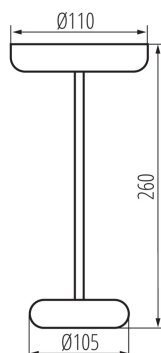

ОБЩИ ДАННИ:

Цвят: бял

Място на монтаж: върху основа

Минимално разстояние от осветявания обект: 0,1m

Възможност за димиране само посредством вътрешната електронна верига: да

Бутон за включване: да

Сменяем източник на светлина: не

Височина [mm]: 260

Диаметър [mm]: 110

Интегриран LED източник на светлина: да

ТЕХНИЧЕСКИ ДАННИ:

Номинално напрежение [V]: 3,7 DC 18650 ACCU

Максимална мощност [W]: max 1,7

Категория на защита от токов удар: III

Мерна единица: брой

Как е опаковано: 12

Количество бройки в междинна опаковка: 1

Количество бройки в сборна опаковка: 12

37310 FLUXY LED IP44 W

Настолна лампа LED

Единично нето тегло [g]: 336

Грамаж [g]: 480

Дължина на единична опаковка [cm]: 10.5

Ширина на единична опаковка [cm]: 10.5

Височина на единична опаковка [cm]: 27

Тегло на кашон [kg]: 5.76

Ширина на кашон [cm]: 36

Височина на кашон [cm]: 30

Дължина на кашон [cm]: 48