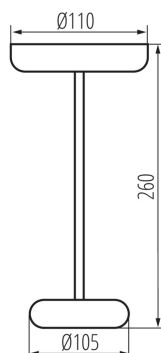

**Сменяем източник на светлина:** не

**Височина [mm]:** 260

**Диаметър [mm]:** 110

**Интегриран LED източник на светлина:** да

### ЛОГИСТИЧНИ ДАННИ:

**Мерна единица:** брой

**Как е опаковано:** 12

**Количество бройки в междинна опаковка:** 1

**Количество бройки в сборна опаковка:** 12

## 37311 FLUXY LED IP44 B

Настолна лампа LED

Единично нето тегло [g]: 336

Грамаж [g]: 480

Дължина на единична опаковка [cm]: 10.5

Ширина на единична опаковка [cm]: 10.5

Височина на единична опаковка [cm]: 27

Тегло на кашон [kg]: 5.76

Ширина на кашон [cm]: 36

Височина на кашон [cm]: 30

Дължина на кашон [cm]: 48

Вместимост на кашон [m<sup>3</sup>]: 0.05184