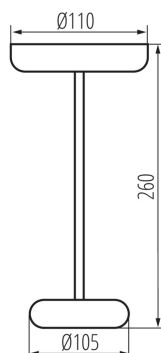

Височина [mm]: 260

Диаметър [mm]: 110

Интегриран LED източник на светлина: да

ТЕХНИЧЕСКИ ДАННИ:

Номинално напрежение [V]: 3,7 DC 18650 ACCU

Максимална мощност [W]: max 1,7

Категория на защита от токов удар: III

Мерна единица: брой

Как е опаковано: 12

Количество бройки в междинна опаковка: 1

Количество бройки в сборна опаковка: 12

37312 FLUXY LED IP44 BL

Настолна лампа LED

Единично нето тегло [g]: 336

Грамаж [g]: 480

Дължина на единична опаковка [cm]: 10.5

Ширина на единична опаковка [cm]: 10.5

Височина на единична опаковка [cm]: 27

Тегло на кашон [kg]: 5.76

Ширина на кашон [cm]: 36

Височина на кашон [cm]: 30

Дължина на кашон [cm]: 48