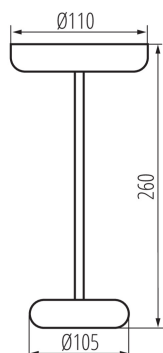

Височина [mm]: 260

Диаметър [mm]: 110

Интегриран LED източник на светлина: да

ТЕХНИЧЕСКИ ДАННИ:

Номинално напрежение [V]: 3,7 DC 18650 ACCU

Максимална мощност [W]: max 1,7

Категория на защита от токов удар: III

Мерна единица: брой

Как е опаковано: 12

Количество бройки в междинна опаковка: 1

Количество бройки в сборна опаковка: 12

37313 FLUXY LED IP44 GN

Настолна лампа LED

Единично нето тегло [g]: 336

Грамаж [g]: 480

Дължина на единична опаковка [cm]: 10.5

Ширина на единична опаковка [cm]: 10.5

Височина на единична опаковка [cm]: 27

Тегло на кашон [kg]: 5.76

Ширина на кашон [cm]: 36

Височина на кашон [cm]: 30

Дължина на кашон [cm]: 48

Вместимост на кашон [m³]: 0.05184