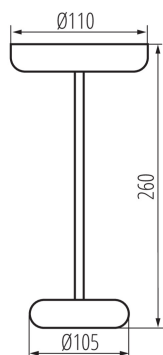

Височина [mm]: 260

Диаметър [mm]: 110

Интегриран LED източник на светлина: да

ТЕХНИЧЕСКИ ДАННИ:

Номинално напрежение [V]: 3,7 DC 18650 ACCU

Максимална мощност [W]: max 1,7

Категория на защита от токов удар: III

Мерна единица: брой

Как е опаковано: 12

Количество бройки в междинна опаковка: 1

Количество бройки в сборна опаковка: 12

37314 FLUXY LED IP44 Y

Настолна лампа LED

Единично нето тегло [g]: 336

Грамаж [g]: 480

Дължина на единична опаковка [cm]: 10.5

Ширина на единична опаковка [cm]: 10.5

Височина на единична опаковка [cm]: 27

Тегло на кашон [kg]: 5.76

Ширина на кашон [cm]: 36

Височина на кашон [cm]: 30

Дължина на кашон [cm]: 48

Вместимост на кашон [m³]: 0.05184