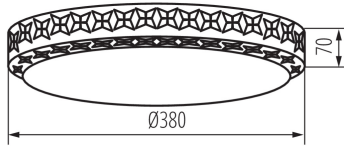

ОБЩИ ДАННИ:

Цвят: бял

Място на монтаж: за монтаж върху таван

Място на приложение: на закрито

Минимално разстояние от осветявания обект: 0,5m

Възможност за използване с димер: не

Височина [mm]: 70

Диаметър [mm]: 380

Материал на корпуса: метал

Вид присъединение: клеморед с винтови клеми

Обхват на напречните сечения на използваните кабели [mm²]: 1,5

Степен на защита IP: 20

37320 LUMKO LED 17,5W NW

LED плафониера

ЛОГИСТИЧНИ ДАННИ: