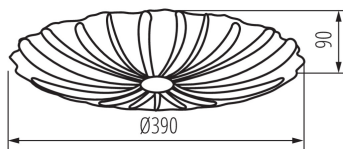

ОБЩИ ДАННИ:

Цвят: бял

Място на монтаж: за монтаж върху таван

Място на приложение: на закрито

Минимално разстояние от осветявания обект: 0,5m

Възможност за използване с димер: не

Височина [mm]: 90

Диаметър [mm]: 380

Материал на корпуса: метал

Вид присъединение: клеморед с винтови клеми

Обхват на напречните сечения на използваните кабели [mm²]: 1,5

Степен на защита IP: 20

37322 BONSA LED 17,5W NW

LED плафониера

ЛОГИСТИЧНИ ДАННИ: