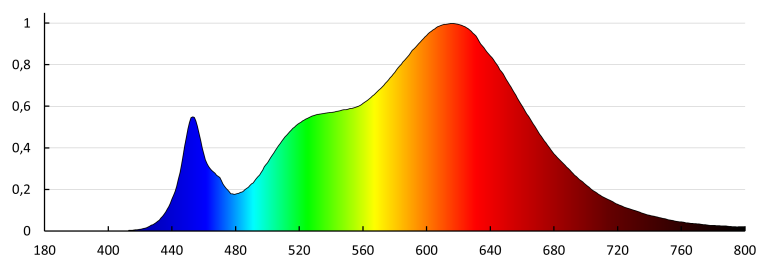

ДОПЪЛНИТЕЛНА ИНФОРМАЦИЯ:

- 5-годишна Гаранция при спазване на гаранционните условия, достъпни в уебсайта