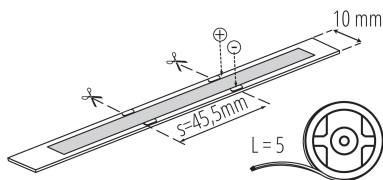

LED лента

Единично нето тегло [g]: 86

Грамаж [g]: 149.8

Бруто тегло на един брой [g]: 132

Дължина на единична опаковка [cm]: 21

Ширина на единична опаковка [cm]: 1.5

Височина на единична опаковка [cm]: 23

Тегло на кашон [kg]: 7.49

Ширина на кашон [cm]: 30.5

Височина на кашон [cm]: 30

Дължина на кашон [cm]: 47

Вместимост на кашон [m³]: 0.043005

ДОПЪЛНИТЕЛНА ИНФОРМАЦИЯ:

- 5-годишна Гаранция при спазване на гаранционните условия, достъпни в уебсайта