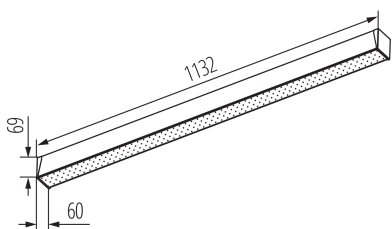

39451 AR-ML-NW-MPR-GW-NT

линейно LED осветително тяло

5905339394514

AR-M-MPR-GW-NT

ОБЩИ ДАННИ:

Цвят: złote drewno

Място на монтаж: за монтаж върху таван

Място на приложение: на закрито

Минимално разстояние от осветявания обект : 0,5m

Възможност за използване с димер : не

Посока на светене на осветителното тяло : долна страна

Дължина [mm]: 1140

Широчина [mm]: 60

Височина [mm]: 69

Интегриран LED източник на светлина : да

Материал на корпуса : stal|tworzywo sztuczne

Вид диод : LED SMD

Светлинен поток [lm]: 4450

Полезния светлинен поток на светлинния източник Φ_{use} [LM]: 2228

Полезния светлинен поток на светлинния източник Φ_{use} [LM]: в сфера

линейно LED осветително тяло

Вид присъединение: самозаклучващи се клеми
Обхват на напречните сечения на използваните кабели
[mm²]: 1,5÷2,5
Степен на защита IP: 20

ЛОГИСТИЧНИ ДАННИ:

Мерна единица: брой
Как е опаковано: 1
Количество бройки в междинна опаковка: 1
Количество бройки в сборна опаковка: 1
Единично нето тегло [g]: 2100