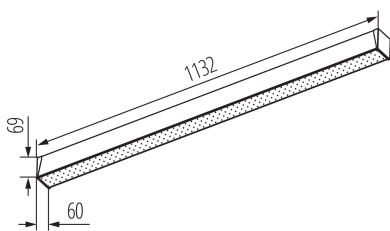

линейно LED осветително тяло

5905339394521

ОБЩИ ДАННИ:

Цвят: złote drewno

Брой модули (LED източник на светлина): 2

ТЕХНИЧЕСКИ ДАННИ:

Максимална мощност [W]: 28

Материал на корпуса: сплав на алуминий

Ъгъл на светене [°]: X75/Y90

Светлинна ефективност на лампата [lm/W]: 193

тип абажур: микропризматичен

ЛОГИСТИЧНИ ДАННИ:

Мерна единица: брой

Как е опаковано: 1

Количество бройки в междинна опаковка: 1

Количество бройки в сборна опаковка: 1