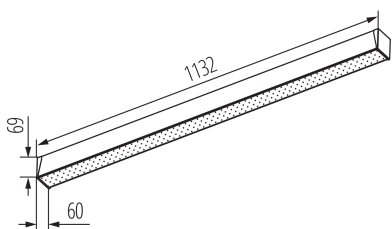

линейно LED осветително тяло

5905339394576

AR-M-MPR-BRW-NT

ОБЩИ ДАННИ:

Цвят: brązowe drewno

Място на монтаж: за монтаж върху таван

Място на приложение: на закрито

Минимално разстояние от осветявания обект : 0,5m

Възможност за използване с димер : не

Посока на светене на осветителното тяло : долна страна

Дължина [mm]: 1140

Широчина [mm]: 60

Височина [mm]: 69

Интегриран LED източник на светлина : да

Брой модули (LED източник на светлина): 2

линейно LED осветително тяло

Вид присъединение: самозаклучващи се клеми

Обхват на напречните сечения на използваните кабели

[mm²]: 1,5÷2,5

Степен на защита IP: 20

ЛОГИСТИЧНИ ДАННИ:

Мерна единица: брой

Как е опаковано: 1