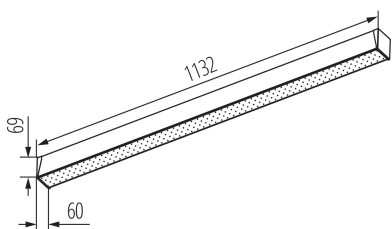

линейно LED осветително тяло

5905339394606

ОБЩИ ДАННИ:

Цвят: brązowe drewno

Място на монтаж: за монтаж върху таван

Място на приложение: на закрито

Минимално разстояние от осветявания обект : 0,5m

Възможност за използване с димер : не

Посока на светене на осветителното тяло : долна страна

Дължина [mm]: 1140

Широчина [mm]: 60

Височина [mm]: 69

Интегриран LED източник на светлина : да

Брой модули (LED източник на светлина): 2

ТЕХНИЧЕСКИ ДАННИ:

линейно LED осветително тяло

Вид присъединение: самозаклучващи се клеми

Обхват на напречните сечения на използваните кабели

[mm²]: 1,5÷2,5

Степен на защита IP: 20

ЛОГИСТИЧНИ ДАННИ:

Мерна единица: брой

Как е опаковано: 1