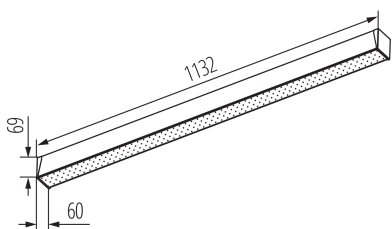

линейно LED осветително тяло

5905339394613

AR-M-MPR-BRW-NT

ОБЩИ ДАННИ:

Цвят: brązowe drewno

Брой модули (LED източник на светлина): 2

ТЕХНИЧЕСКИ ДАННИ:

Максимална мощност [W]: 28

Материал на корпуса: сплав на алуминий

Светлинен поток [lm]: 5160

Полезния светлинен поток на светлинния източник Φ_{use} [LM]: 2580

Полезния светлинен поток на светлинния източник Φ_{use} [LM]: в сфера

Цвят на светлината: топлобял

Корелираната цветна температура [K]: 3000

Ъгъл на светене [°]: X75/Y90

Светлинна ефективност на лампата [lm/W]: 184

тип абажур: микропризматичен

ЛОГИСТИЧНИ ДАННИ:

Мерна единица: брой

Как е опаковано: 1

Количество бройки в междинна опаковка: 1

Количество бройки в сборна опаковка: 1

Единично нето тегло [g]: 2050

линейно LED осветително тяло

АКСЕСОАРИ

32541

ALIN CORD 1F-B

захранване за осветителни тела ALIN и за шини, еднофазен, черно, 150 cm

32535