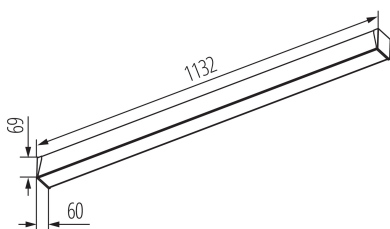

линейно LED осветително тяло

5905339394637

ОБЩИ ДАННИ:

Цвят: złote drewno

Място на монтаж: за монтаж върху таван

Място на приложение: на закрито

Минимално разстояние от осветявания обект : 0,5m

Възможност за използване с димер : не

Посока на светене на осветителното тяло : долна страна

Дължина [mm]: 1140

Широчина [mm]: 60

Височина [mm]: 69

Интегриран LED източник на светлина : да

Брой модули (LED източник на светлина): 2

ТЕХНИЧЕСКИ ДАННИ:

линейно LED осветително тяло

Вид присъединение: самозаклучващи се клеми

Обхват на напречните сечения на използваните кабели

[mm²]: 1,5÷2,5

Степен на защита IP: 20

ЛОГИСТИЧНИ ДАННИ:

Мерна единица: брой

Как е опаковано: 1