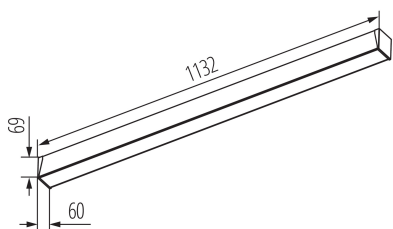

линейно LED осветително тяло

5905339394699

AR-M-MAT-BRW-NT

ОБЩИ ДАННИ:

Цвят: brązowe drewno

Място на монтаж: за монтаж върху таван

Място на приложение: на закрито

Минимално разстояние от осветявания обект : 0,5m

Възможност за използване с димер : не

Посока на светене на осветителното тяло : долна страна

Дължина [mm]: 1140

Широчина [mm]: 60

Височина [mm]: 69

Интегриран LED източник на светлина : да

Брой модули (LED източник на светлина): 2

линейно LED осветително тяло

Вид присъединение: самозаклучващи се клеми
Обхват на напречните сечения на използваните кабели
[mm²]: 1,5÷2,5
Степен на защита IP: 20

ЛОГИСТИЧНИ ДАННИ:

Мерна единица: брой
Как е опаковано: 1
Количество бройки в междинна опаковка: 1
Количество бройки в сборна опаковка: 1
Единично нето тегло [g]: 2100