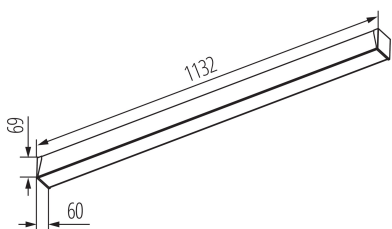

линейно LED осветително тяло

5905339394736

AR-M-MAT-BRW-NT

ОБЩИ ДАННИ:

Цвят: brązowe drewno

Брой модули (LED източник на светлина): 2

ТЕХНИЧЕСКИ ДАННИ:

Максимална мощност [W]: 28

Материал на корпуса: сплав на алуминий

Светлинен поток [lm]: 5160

Полезния светлинен поток на светлинния източник Φ_{use} [LM]: 2580

Полезния светлинен поток на светлинния източник Φ_{use} [LM]: в сфера

Цвят на светлината: топлобял

Корелираната цветна температура [K]: 3000

Ъгъл на светене [°]: X85/Y95

Светлинна ефективност на лампата [lm/W]: 184
тип абажур: матов

ЛОГИСТИЧНИ ДАННИ:

Мерна единица: брой

Как е опаковано: 1

Количество бройки в междинна опаковка: 1

Количество бройки в сборна опаковка: 1

Единично нето тегло [g]: 2050

линейно LED осветително тяло

АКСЕСОАРИ

32541

ALIN CORD 1F-B

захранване за осветителни тела ALIN и за шини, еднофазен, черно, 150 cm

32535