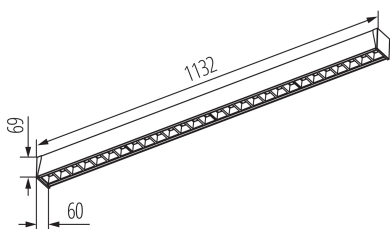

линейно LED осветително тяло

5905339394781

ОБЩИ ДАННИ:

Цвят: złote drewno

Място на монтаж: за монтаж върху таван

Място на приложение: на закрито

Минимално разстояние от осветявания обект : 0,5m

Възможност за използване с димер : не

Посока на светене на осветителното тяло : долна страна

Дължина [mm]: 1140

Широчина [mm]: 60

Височина [mm]: 69

Интегриран LED източник на светлина : да

Брой модули (LED източник на светлина): 4

ТЕХНИЧЕСКИ ДАННИ:

изложен продуктът [°C]: 5÷25

тип абажур: растер

линейно LED осветително тяло

Вид присъединение: самозаклучващи се клеми
Обхват на напречните сечения на използваните кабели
[mm²]: 1,5÷2,5
Степен на защита IP: 20