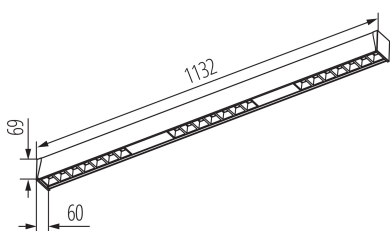

линейно LED осветително тяло

5905339394941

ОБЩИ ДАННИ:

Цвят: brązowe drewno

Брой модули (LED източник на светлина): 3

ТЕХНИЧЕСКИ ДАННИ:

Максимална мощност [W]: 35

Материал на корпуса: сплав на алуминий

Светлинен поток [lm]: 5550

Полезния светлинен поток на светлинния източник Φuse [LM]: 1850

Полезния светлинен поток на светлинния източник Φuse [LM]: в сфера

Цвят на светлината: бяла

Корелираната цветна температура [K]: 4000

Ъгъл на светене [°]: X60/Y60

Светлинна ефективност на лампата [lm/W]: 159

тип абажур: raster sekcje

ЛОГИСТИЧНИ ДАННИ:

Мерна единица: брой

Как е опаковано: 1

Количество бройки в междинна опаковка: 1

Количество бройки в сборна опаковка: 1

Единично нето тегло [g]: 2050