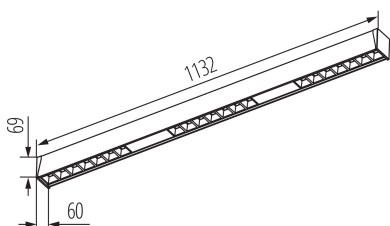

линейно LED осветително тяло

5905339394972

AR-M-S5D-BRW-NT

ОБЩИ ДАННИ:

Цвят: brązowe drewno

Брой модули (LED източник на светлина): 3

ТЕХНИЧЕСКИ ДАННИ:

Максимална мощност [W]: 35

Материал на корпуса: сплав на алуминий

Светлинен поток [lm]: 5280

Полезния светлинен поток на светлинния източник Φ_{use} [LM]: 1761

Полезния светлинен поток на светлинния източник Φ_{use} [LM]: в сфера

Цвят на светлината: топлобял

Корелираната цветна температура [K]: 3000

Ъгъл на светене [°]: X60/Y60

Светлинна ефективност на лампата [lm/W]: 151

тип абажур: raster sekcje

ЛОГИСТИЧНИ ДАННИ:

Мерна единица: брой

Как е опаковано: 1

Количество бройки в междинна опаковка: 1