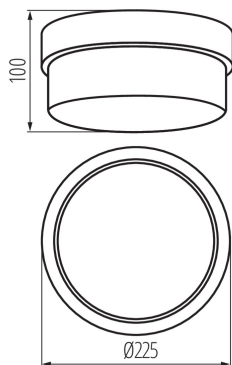

Плафониера със сменяем източник на светлина

5905339042606

Плафониерата kanlux TUNA е решение за стълбища, мазета, тавани и други подобни помещения. Степента на защита от прах и влага дава възможност осветителното тяло да се използва както във вътрешността, така и извън осветяваните сгради.

ОБЩИ ДАННИ:

Цвят: бял

Място на монтаж: за настенен монтаж, за монтаж върху таван

Място на приложение: на закрито и на открито

Минимално разстояние от осветявания обект: 0,5m

Височина [mm]: 100

Диаметър [mm]: 225

ТЕХНИЧЕСКИ ДАННИ:

Номинално напрежение [V]: 220-240 AC

Номинална честота [Hz]: 50

Максимална мощност [W]: max 100

Категория на защита от токов удар: II

Материал на дифузера: стъкло

Източник на светлина: GLS/CFL/LED

източник на светлина включен в комплекта: не

Цокъл: E27

Материал на корпуса: пластмаса

Вид присъединение: клеморед

Обхват на напречните сечения на използваните кабели [mm²]: 1-1,5

Степен на защита IP: 44

ЛОГИСТИЧНИ ДАННИ:

Как е опаковано: 5

Количество бройки в междинна опаковка: 1

Количество бройки в сборна опаковка: 5

Единично нето тегло [g]: 1150

Грамаж [g]: 1375

Дължина на единична опаковка [cm]: 22.5

Ширина на единична опаковка [cm]: 11

Височина на единична опаковка [cm]: 23

Тегло на кашон [kg]: 6.875

Ширина на кашон [cm]: 24

Височина на кашон [cm]: 47

Дължина на кашон [cm]: 45

Вместимост на кашон [m³]: 0.05076