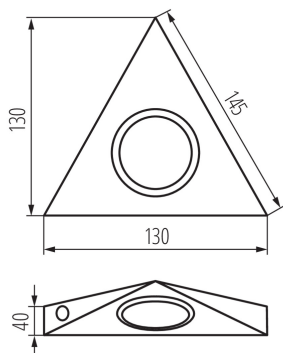

Точково осветително тяло за монтаж под шкафове

5905339043863

Серията луни Kanlux ZEPO е осветление, предназначено за пространството под шкафа, над кухненския плот. ZEPO са достъпни във версия с изключвател и без. Източникът на светлина, който е предназначен за луните, е JC с резба G4.

ОБЩИ ДАННИ:

Цвят: матов хром

Място на монтаж: за монтаж върху таван

Място на приложение: на закрито

Минимално разстояние от осветявания обект: 0,3m

Бутон за включване: да

Дължина [mm]: 130

Широчина [mm]: 130

Височина [mm]: 40

ТЕХНИЧЕСКИ ДАННИ:

Номинално напрежение [V]: 12 AC; 12 DC

Максимална мощност [W]: max 10

Категория на защита от токов удар: III

Материал на дифузера: стъкло

източник на светлина включен в комплекта: не

Цокъл: G4

Обхват на околната температура, на която може да бъде изложен продуктът [°C]: 5÷25

Материал на корпуса: стомана

Вид присъединение: свободни краища на кабелите

Дължина на проводника [m]: 0.1

Степен на защита IP: 20

ЛОГИСТИЧНИ ДАННИ:

Мерна единица: брой

Как е опаковано: 50

Количество бройки в междинна опаковка: 1

Количество бройки в сборна опаковка: 50

Единично нето тегло [g]: 128

Грамаж [g]: 190

Дължина на единична опаковка [cm]: 13

Ширина на единична опаковка [cm]: 4.5

Височина на единична опаковка [cm]: 13.5

Тегло на кашон [kg]: 9.5

Ширина на кашон [cm]: 27.5

Височина на кашон [cm]: 25.5

Дължина на кашон [cm]: 67.5