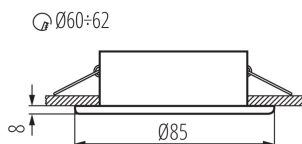

Точково таванно осветително тяло

5905339047038

IP  
44/20

Kanlux MARIN е малко по размер таванно осветително тяло, което можем да използваме в места с повишена влажност. Спокойно можем да го монтираме в банята над огледалото, в кухнята или в пералното помещение.

Продуктът не е подходящ за прикриване с термоизолационен материал: да

Височина [mm]: 37

Диаметър [mm]: 85

Монтажен отвор [mm]: Ø60-62

Материал на корпуса: стомана

Вид присъединение: свободни краища на кабелите

Дължина на проводника [m]: 0.12

Напречно сечение на кабела [mm<sup>2</sup>]: 0.75

Ъглова настройка на осветителното тяло: none

Степен на защита IP: 44/20

**Дължина на кашон [cm]:** 45.5

**Вместимост на кашон [m³]:** 0.020475