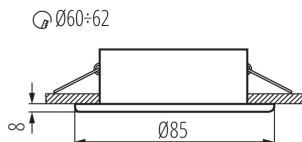

Точково таванно осветително тяло

5905339047106

IP
44/20

Kanlux MARIN е малко по размер таванно осветително тяло, което можем да използваме в места с повишена влажност. Спокойно можем да го монтираме в банята над огледалото, в кухнята или в пералното помещение.

ОБЩИ ДАННИ:

Цвят: матов месинг

Необходимост от използване на самоекраниращи лампи: да

Място на монтаж: за вграждане в таван

Място на приложение: на закрито и на открито

Минимално разстояние от осветявания обект: 0,5m

Продуктът не е подходящ за прикриване с термоизолационен материал: да

Височина [mm]: 37

Диаметър [mm]: 85

Монтажен отвор [mm]: Ø60-62

ТЕХНИЧЕСКИ ДАННИ:

Номинално напрежение [V]: 12 AC; 12 DC

Максимална мощност [W]: max 10

Напречно сечение на кабела [mm²]: 0.75

Ъглова настройка на осветителното тяло: none

Степен на защита IP: 44/20

ЛОГИСТИЧНИ ДАННИ:

Как е опаковано: 50

Количество бройки в междинна опаковка: 1

Количество бройки в сборна опаковка: 50