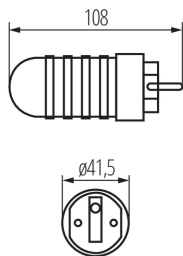

### ОБЩИ ДАННИ:

Цвят: черен

Дължина [mm]: 108

Широчина [mm]: 41.5

### ТЕХНИЧЕСКИ ДАННИ:

Номинално напрежение [V]: 250 AC

Номинален ток [A]: 16

Номинална честота [Hz]: 50

Категория на защита от токов удар: I

Материал: пластмаса

Вид заземяване: от тип е

Степен на защита IP: 44

### ЛОГИСТИЧНИ ДАННИ:

Как е опаковано: 100

Количество бройки в сборна опаковка: 100

Единично нето тегло [g]: 62

Грамаж [g]: 68

Дължина на единична опаковка [cm]: 11

Ширина на единична опаковка [cm]: 4.5

Височина на единична опаковка [cm]: 11

Тегло на кашон [kg]: 6.8

Ширина на кашон [cm]: 23.5

Височина на кашон [cm]: 22

Дължина на кашон [cm]: 45

Вместимост на кашон [m<sup>3</sup>]: 0.023265