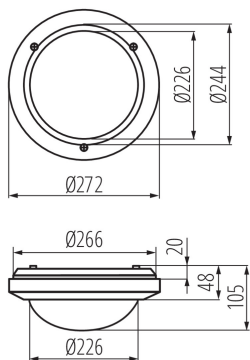

Плафониера със сменяем източник на светлина

5905339070159

Плафониерата Kanlux MARC DL е с прост дизайн, зад който обаче се крие висока устойчивост на удар (IK10).

Допълнителните предимства на това осветително тяло са високата степен на защита от прах и влажност (IP54) и от ултравиолетово излъчване.

ОБЩИ ДАННИ:

Цвят: бял

Място на монтаж: за настенен монтаж, за монтаж върху таван

Място на приложение: на закрито и на открито

Минимално разстояние от осветявания обект: 0,5m

Височина [mm]: 105

Диаметър [mm]: 244

ТЕХНИЧЕСКИ ДАННИ:

Номинално напрежение [V]: 220-240 AC

Номинална честота [Hz]: 50

Максимална мощност [W]: max 60

Категория на защита от токов удар: II

Материал на дифузера: PC

Източник на светлина: GLS/CFL/LED

Цокъл: E27

Обхват на околната температура, на която може да бъде изложен продуктът [°C]: -10÷35

Материал на корпуса: PC

Вид присъединение: клеморед

Обхват на напречните сечения на използваните кабели [mm²]: 1-1,5

Степен на защита IP: 54

ЛОГИСТИЧНИ ДАННИ:

Как е опаковано: 12

Количество бройки в сборна опаковка: 12

Единично нето тегло [g]: 530

Грамаж [g]: 783.33

Дължина на единична опаковка [cm]: 28

Ширина на единична опаковка [cm]: 11

Височина на единична опаковка [cm]: 28

Тегло на кашон [kg]: 9.39996

Ширина на кашон [cm]: 57.5

Височина на кашон [cm]: 36

Дължина на кашон [cm]: 59.5

Вместимост на кашон [m³]: 0.123165