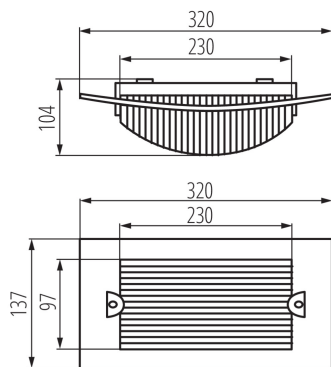

Плафониера със сменяем източник на светлина

5905339070258

Kanlux TURK е много устойчива на удар плафониера (IK10). Благодарение на допълнителната си висока издръжливост на UV лъчи тя е идеално подходяща за външни помещения, като например за фасади на сгради, тераси или балкони.

ОБЩИ ДАННИ:

Цвят: бял

Място на монтаж: за настенен монтаж, за монтаж върху таван

Място на приложение: на закрито и на открито

Минимално разстояние от осветявания обект: 0,5m

Дължина [mm]: 320

Широчина [mm]: 104

Височина [mm]: 137

ТЕХНИЧЕСКИ ДАННИ:

Номинално напрежение [V]: 220-240 AC

Номинална честота [Hz]: 50

Максимална мощност [W]: max 60

Категория на защита от токов удар: II

Материал на дифузера: PC

Източник на светлина: GLS/CFL/LED

Източник на светлина включен в комплекта: не

Цокъл: E27

Материал на корпуса: PC

Вид присъединение: клеморед

Обхват на напречните сечения на използваните кабели [mm²]: 1-2,5

Степен на защита IP: 54

ЛОГИСТИЧНИ ДАННИ:

Как е опаковано: 20

Количество бройки в сборна опаковка: 20

Единично нето тегло [g]: 350

Грамаж [g]: 525

Дължина на единична опаковка [cm]: 15

Ширина на единична опаковка [cm]: 11

Височина на единична опаковка [cm]: 32.5

Тегло на кашон [kg]: 10.5

Ширина на кашон [cm]: 57.5

Височина на кашон [cm]: 34

Дължина на кашон [cm]: 60

Вместимост на кашон [m³]: 0.1173