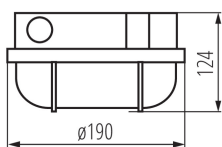

Канално осветително тяло

5905339705242

Kanlux HERMI е канално осветително тяло с високо ниво на херметичност (IP54), което осигурява неговата защитеност от прах и вода. Това осветително тяло има допълнителна метална решетка, която предпазва абажура от механични повреди.

ОБЩИ ДАННИ:

Цвят: бял

Място на монтаж: за настенен монтаж, за монтаж върху таван

Място на приложение: на закрито и на открито

Минимално разстояние от осветявания обект: 0,5m

Дължина [mm]: 190

Широчина [mm]: 110

Височина [mm]: 124

ТЕХНИЧЕСКИ ДАННИ:

Номинално напрежение [V]: 220-240 AC

Номинална честота [Hz]: 50

Максимална мощност [W]: max 100

Категория на защита от токов удар: II

Материал на дифузера: стъкло

Източник на светлина: GLS/CFL/LED

източник на светлина включен в комплекта: не

Цокъл: E27

Обхват на околната температура, на която може да бъде изложен продуктът [°C]: -20÷25

Материал на корпуса: бакелит

Вид присъединение: клеморед

Обхват на напречните сечения на използваните кабели [mm²): 1-1,5

Степен на защита IP: 54

ЛОГИСТИЧНИ ДАННИ:

Как е опаковано: 12

Количество бройки в сборна опаковка: 12

Единично нето тегло [g]: 720

Грамаж [g]: 750

Дължина на единична опаковка [cm]: 19

Ширина на единична опаковка [cm]: 13.5

Височина на единична опаковка [cm]: 13

Тегло на кашон [kg]: 9

Ширина на кашон [cm]: 20

Височина на кашон [cm]: 38

Дължина на кашон [cm]: 50