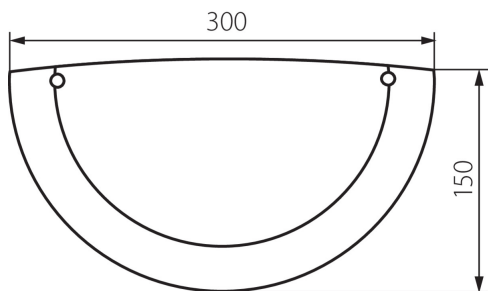

Стенно осветително тяло

5905339707475

Kanlux TIVA е семейство прости дървени аплици, в които ще приспособим светлината до нашите нужди с помощта на крушки с цокъл E27. Препоръчваме ги в комплект с таванни осветителни тела Kanlux TIVA.

ОБЩИ ДАННИ:

Цвят: елша

Място на монтаж: за настенен монтаж

Място на приложение: на закрито

Минимално разстояние от осветявания обект: 0,5m

Изделието не е предназначено за монтаж върху

нормално запалима основа: да

Продуктът не е подходящ за прикриване с

термоизолационен материал: да

Дължина [mm]: 300

Широчина [mm]: 150

Височина [mm]: 80

ТЕХНИЧЕСКИ ДАННИ:

Номинално напрежение [V]: 220-240 AC

Номинална честота [Hz]: 50

Максимална мощност [W]: max 60

Категория на защита от токов удар: I

Материал на дифузера: стъкло

Източник на светлина: GLS/CFL/LED

източник на светлина включен в комплекта: не

Цокъл: E27

Обхват на околната температура, на която може да

бъде изложен продуктът [°C]: 5÷25

Материал на корпуса: дърво

Вид присъединение: клеморед с винтови клеми

Степен на защита IP: 20

ЛОГИСТИЧНИ ДАННИ:

Как е опаковано: 1

Количество бройки в междинна опаковка: 1

Количество бройки в сборна опаковка: 1

Единично нето тегло [g]: 500

Грамаж [g]: 660

Дължина на единична опаковка [cm]: 34

Ширина на единична опаковка [cm]: 17

Височина на единична опаковка [cm]: 9

Тегло на кашон [kg]: 0.66

Ширина на кашон [cm]: 17.5

Височина на кашон [cm]: 9.5