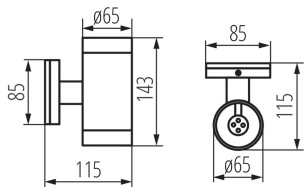

Фасадно осветително тяло

5905339070807

IP
54

Kanlux BART EL е външно осветително тяло, което отлично подхожда както на фасади на модерни сгради, така и на сгради с по-класически стил. Степента на херметичност IP54, която Kanlux BART EL притежава, гарантира устойчивост на въздействието на атмосферните влияния.

ОБЩИ ДАННИ:

Цвят: сив

Място на монтаж: за настенен монтаж

Място на приложение: на закрито и на открито

Минимално разстояние от осветявания обект: 0,5m

Посока на светене на осветителното тяло: нагоре и надолу

Дължина [mm]: 85

Широчина [mm]: 115

Височина [mm]: 143

ТЕХНИЧЕСКИ ДАННИ:

Номинално напрежение [V]: 220-240 AC

Номинална честота [Hz]: 50

Максимална мощност [W]: 2 x max 35

Категория на защита от токов удар: I

Източник на светлина: PAR16

източник на светлина включен в комплекта: не

Цокъл: GU10

Обхват на околната температура, на която може да бъде изложен продуктът [°C]: -20÷35

Материал на корпуса: сплав на алуминий

Материал на защитното стъкло: закалено стъкло

Вид присъединение: клеморед с винтови клеми

Обхват на напречните сечения на използваните кабели [mm²): 1÷2,5

Степен на защита IP: 54

ЛОГИСТИЧНИ ДАННИ:

Как е опаковано: 18

Количество бройки в сборна опаковка: 18

Единично нето тегло [g]: 510

Грамаж [g]: 605.56

Дължина на единична опаковка [cm]: 12.5

Ширина на единична опаковка [cm]: 9

Височина на единична опаковка [cm]: 15.5

Тегло на кашон [kg]: 10.90008

Ширина на кашон [cm]: 29

Височина на кашон [cm]: 39