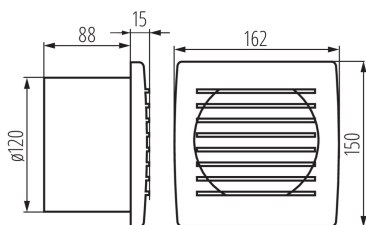

Канален вентилатор

8594056490073

ОБЩИ ДАННИ:

Цвят: бял

Място на монтаж: за вграждане в стена

Място на приложение: на закрито

Дължина [mm]: 162

Широчина [mm]: 103

Височина [mm]: 150

Монтажен отвор [mm]: Ø120

ТЕХНИЧЕСКИ ДАННИ:

Номинално напрежение [V]: 220-240 AC

Номинална честота [Hz]: 50

Максимална мощност [W]: 20

Категория на защита от токов удар: II

Скорост на двигателя: 2550

Степен на защита IP: X4

Степен на защита: II

ЛОГИСТИЧНИ ДАННИ:

Как е опаковано: 12

Количество бройки в сборна опаковка: 12

Единично нето тегло [g]: 530

Грамаж [g]: 662.5

Дължина на единична опаковка [cm]: 16

Ширина на единична опаковка [cm]: 10.5

Височина на единична опаковка [cm]: 17

Тегло на кашон [kg]: 7.95

Ширина на кашон [cm]: 33

Височина на кашон [cm]: 33.5

Дължина на кашон [cm]: 35

Вместимост на кашон [m³]: 0.038693