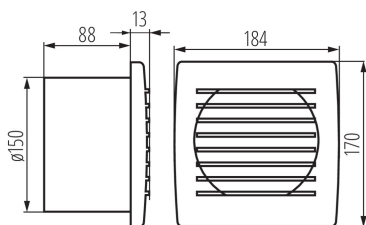

### ОБЩИ ДАННИ:

Цвят: бял

Място на монтаж: за вграждане в стена

Място на приложение: на закрито

Дължина [mm]: 184

Широчина [mm]: 101

Височина [mm]: 170

Монтажен отвор [mm]: Ø150

### ЛОГИСТИЧНИ ДАННИ:

Как е опаковано: 12

Количество бройки в сборна опаковка: 12

Единично нето тегло [g]: 560

Грамаж [g]: 716.67

Дължина на единична опаковка [cm]: 17.5

Ширина на единична опаковка [cm]: 11

Височина на единична опаковка [cm]: 19

Тегло на кашон [kg]: 8.60004

Ширина на кашон [cm]: 36

Височина на кашон [cm]: 34.5

Дължина на кашон [cm]: 39

Вместимост на кашон [m<sup>3</sup>]: 0.048438