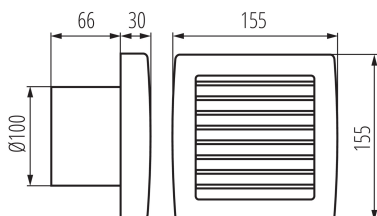

Канален вентилатор

8594056490172

ОБЩИ ДАННИ:

Цвят: бял

Място на монтаж: за вграждане в стена

Място на приложение: на закрито

Автоматична решетка: да

Дължина [mm]: 155

Широчина [mm]: 96

Височина [mm]: 155

Монтажен отвор [mm]: Ø100

ТЕХНИЧЕСКИ ДАННИ:

Номинално напрежение [V]: 220-240 AC

Номинална честота [Hz]: 50

Максимална мощност [W]: 19

Категория на защита от токов удар : II

Степен на защита IP: X4

ЛОГИСТИЧНИ ДАННИ:

Мерна единица: брой

Как е опаковано: 12

Количество бройки в сборна опаковка: 12

Единично нето тегло [g]: 540

Грамаж [g]: 675

Бруто тегло на един брой [g]: 608

Дължина на единична опаковка [cm]: 16

Ширина на единична опаковка [cm]: 10

Височина на единична опаковка [cm]: 16

Тегло на кашон [kg]: 8.1

Ширина на кашон [cm]: 30

Височина на кашон [cm]: 32.5

Дължина на кашон [cm]: 32.5