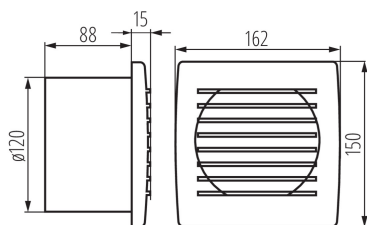

Канален вентилатор

8594056490387

ОБЩИ ДАННИ:

Цвят: бял

Място на монтаж: за вграждане в стена

Място на приложение: на закрито

Ключ: да

Дължина [mm]: 162

Широчина [mm]: 103

Височина [mm]: 150

Монтажен отвор [mm]: Ø120

ТЕХНИЧЕСКИ ДАННИ:

Номинално напрежение [V]: 220-240 AC

Номинална честота [Hz]: 50

Максимална мощност [W]: 20

Категория на защита от токов удар : II

Степен на защита IP: X4

Степен на защита: II

ЛОГИСТИЧНИ ДАННИ:

Как е опаковано: 12

Количество бройки в сборна опаковка: 12

Единично нето тегло [g]: 540

Грамаж [g]: 675

Дължина на единична опаковка [cm]: 16

Ширина на единична опаковка [cm]: 10.5

Височина на единична опаковка [cm]: 17

Тегло на кашон [kg]: 8.1

Ширина на кашон [cm]: 33

Височина на кашон [cm]: 33.5

Дължина на кашон [cm]: 35

Вместимост на кашон [m³]: 0.038693