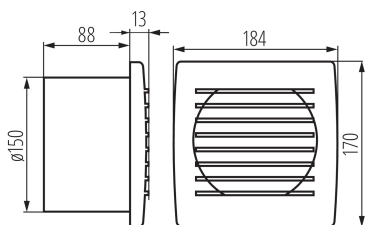

Канален вентилатор

8594056490394

ОБЩИ ДАННИ:

Цвят: бял

Място на монтаж: за вграждане в стена

Място на приложение: на закрито

Ключ: да

Дължина [mm]: 184

Широчина [mm]: 101

Височина [mm]: 170

Монтажен отвор [mm]: Ø150

ТЕХНИЧЕСКИ ДАННИ:

Номинално напрежение [V]: 220-240 AC

Номинална честота [Hz]: 50

Максимална мощност [W]: 22

Категория на защита от токов удар : II

Степен на защита IP: X4

Степен на защита: II

ЛОГИСТИЧНИ ДАННИ:

Мерна единица: брой

Как е опаковано: 12

Количество бройки в сборна опаковка: 12

Единично нето тегло [g]: 570

Грамаж [g]: 725

Дължина на единична опаковка [cm]: 17.5

Ширина на единична опаковка [cm]: 11

Височина на единична опаковка [cm]: 19

Тегло на кашон [kg]: 8.7

Ширина на кашон [cm]: 36.5

Височина на кашон [cm]: 35

Дължина на кашон [cm]: 39