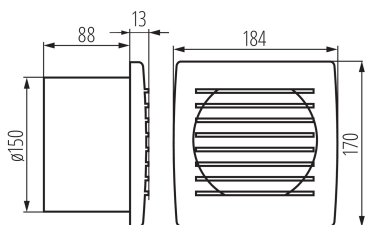

Канален вентилатор

8594056490158

ОБЩИ ДАННИ:

Цвят: бял

Място на монтаж: за вграждане в стена

Място на приложение: на закрито

Ключ с времезакъснение: да

Дължина [mm]: 184

Широчина [mm]: 101

Височина [mm]: 170

Монтажен отвор [mm]: Ø150

ТЕХНИЧЕСКИ ДАННИ:

Номинално напрежение [V]: 220-240 AC

Номинална честота [Hz]: 50

Максимална мощност [W]: 22

Категория на защита от токов удар : II

Степен на защита IP: X4

Степен на защита: II

ЛОГИСТИЧНИ ДАННИ:

Мерна единица: брой

Как е опаковано: 12

Количество бройки в сборна опаковка: 12

Единично нето тегло [g]: 570

Грамаж [g]: 725

Дължина на единична опаковка [cm]: 17.5

Ширина на единична опаковка [cm]: 11

Височина на единична опаковка [cm]: 19

Тегло на кашон [kg]: 8.7

Ширина на кашон [cm]: 36.5

Височина на кашон [cm]: 35

Дължина на кашон [cm]: 39