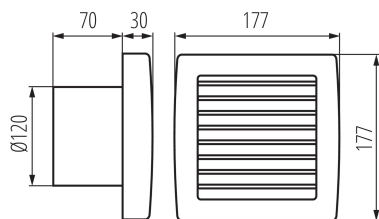

Канален вентилатор

8594056490257

ОБЩИ ДАННИ:

Цвят: бял

Място на монтаж: за вграждане в стена

Място на приложение: на закрито

Ключ с времезакъснение: да

Автоматична решетка: да

Дължина [mm]: 177

Широчина [mm]: 100

Височина [mm]: 177

Монтажен отвор [mm]: Ø120

ТЕХНИЧЕСКИ ДАННИ:

Номинално напрежение [V]: 220-240 AC

Номинална честота [Hz]: 50

Максимална мощност [W]: 20

Категория на защита от токов удар : II

Скорост на двигателя: 2550

Вид присъединение: клеморед

Обхват на напречните сечения на използваните кабели [mm²]: 1

Акустично налягане [dB]: 42

Дебит на въздуха в m³/h: 150

Консумация на мощност от двигателя [W]: 20

Степен на защита IP: X4

ЛОГИСТИЧНИ ДАННИ:

Мерна единица: брой

Как е опаковано: 12

Количество бройки в сборна опаковка: 12

Единично нето тегло [g]: 630

Грамаж [g]: 783.33

Бруто тегло на един брой [g]: 734

Дължина на единична опаковка [cm]: 18.5

Ширина на единична опаковка [cm]: 10.5

Височина на единична опаковка [cm]: 18.5

Тегло на кашон [kg]: 9.39996

Ширина на кашон [cm]: 36.5

Височина на кашон [cm]: 34.5

Дължина на кашон [cm]: 39

Вместимост на кашон [m³]: 0.049111