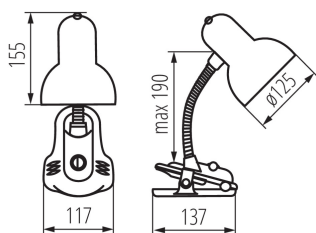

Kanlux SUZI е обикновена настолна лампа. Предлага се в няколко еднообразни цветни версии. Kanlux SUZI притежава регулируемо рамо и щипка, така че да можем да я закрепим на ръба на бюрото или рафта.

ОБЩИ ДАННИ:

Цвят: сребърен

Място на монтаж: върху основа

Място на приложение: на закрито

Минимално разстояние от осветявания обект: 0,2m

Бутон за включване: да

Дължина [mm]: 117

Широчина [mm]: 137

Височина MAX [mm]: 190

Дължина на кабела [m]: 1.5

ТЕХНИЧЕСКИ ДАННИ:

Номинално напрежение [V]: 220-240 AC

Номинална честота [Hz]: 50

Максимална мощност [W]: max 10W LED

Категория на защита от токов удар: II

Материал на дифузера: стомана

източник на светлина включен в комплекта: не

Цокъл: E27

Материал на корпуса: пластмаса

Вид присъединение: кабел завършен с щепсел

Осветително тяло, подвижно в хоризонтална равнина [°]:
360

Осветително тяло, подвижно във вертикална равнина [°]:
360

Степен на защита IP: 20

ЛОГИСТИЧНИ ДАННИ:

Мерна единица: брой

Как е опаковано: 20

Количество бройки в междинна опаковка: 1

Количество бройки в сборна опаковка: 20

Единично нето тегло [g]: 520

Грамаж [g]: 710

Бруто тегло на един брой [g]: 604

Дължина на единична опаковка [cm]: 18

Ширина на единична опаковка [cm]: 13

Височина на единична опаковка [cm]: 24