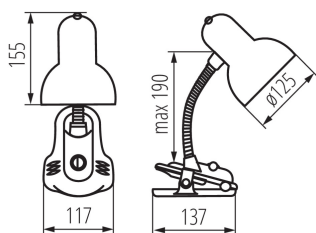

Kanlux SUZI е обикновена настолна лампа. Предлага се в няколко еднообразни цветни версии. Kanlux SUZI притежава регулируемо рамо и щипка, така че да можем да я закрепим на ръба на бюрото или рафта.

ОБЩИ ДАННИ:

Цвят: черен

Място на монтаж: върху основа

Място на приложение: на закрито

Минимално разстояние от осветявания обект: 0,2m

Бутон за включване: да

Дължина [mm]: 117

Широчина [mm]: 137

Височина MAX [mm]: 190

Дължина на кабела [m]: 1.5

ТЕХНИЧЕСКИ ДАННИ:

Номинално напрежение [V]: 220-240 AC

Номинална честота [Hz]: 50

Максимална мощност [W]: max 10W LED

Категория на защита от токов удар: II

Материал на дифузера: стомана

източник на светлина включен в комплекта: не

Цокъл: E27

Материал на корпуса: пластмаса

Вид присъединение: кабел завършен с щепсел

Осветително тяло, подвижно в хоризонтална равнина [°]:
360

Осветително тяло, подвижно във вертикална равнина [°]:
360

Степен на защита IP: 20

ЛОГИСТИЧНИ ДАННИ:

Мерна единица: брой

Как е опаковано: 20

Количество бройки в междинна опаковка: 1

Количество бройки в сборна опаковка: 20

Единично нето тегло [g]: 520

Грамаж [g]: 710

Бруто тегло на един брой [g]: 608

Дължина на единична опаковка [cm]: 18

Ширина на единична опаковка [cm]: 13

Височина на единична опаковка [cm]: 24