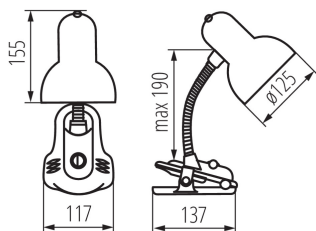

Kanlux SUZI е обикновена настолна лампа. Предлага се в няколко еднообразни цветни версии. Kanlux SUZI притежава регулируемо рамо и щипка, така че да можем да я закрепим на ръба на бюрото или рафта.

ОБЩИ ДАННИ:

Цвят: син

Място на монтаж: върху основа

Място на приложение: на закрито

Минимално разстояние от осветявания обект: 0,2m

Бутон за включване: да

Дължина [mm]: 117

Широчина [mm]: 137

Височина MAX [mm]: 190

Дължина на кабела [m]: 1.5

ТЕХНИЧЕСКИ ДАННИ:

Номинално напрежение [V]: 220-240 AC

Номинална честота [Hz]: 50

Максимална мощност [W]: max 10W LED

Категория на защита от токов удар: II

Материал на дифузера: стомана

източник на светлина включен в комплекта: не

Цокъл: E27

Материал на корпуса: пластмаса

Вид присъединение: кабел завършен с щепсел

Осветително тяло, подвижно в хоризонтална равнина [°]:
360

Осветително тяло, подвижно във вертикална равнина [°]:
360

Степен на защита IP: 20

ЛОГИСТИЧНИ ДАННИ:

Мерна единица: брой

Как е опаковано: 20

Количество бройки в междинна опаковка: 1

Количество бройки в сборна опаковка: 20

Единично нето тегло [g]: 520

Грамаж [g]: 710

Бруто тегло на един брой [g]: 598

Дължина на единична опаковка [cm]: 18

Ширина на единична опаковка [cm]: 13

Височина на единична опаковка [cm]: 24