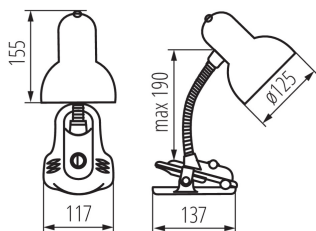

Kanlux SUZI е обикновена настолна лампа. Предлага се в няколко еднообразни цветни версии. Kanlux SUZI притежава регулируемо рамо и щипка, така че да можем да я закрепим на ръба на бюрото или рафта.

ОБЩИ ДАННИ:

Цвят: розов

Място на монтаж: върху основа

Място на приложение: на закрито

Минимално разстояние от осветявания обект: 0,2m

Бутон за включване: да

Дължина [mm]: 117

Широчина [mm]: 137

Височина MAX [mm]: 190

Дължина на кабела [m]: 1.5

ТЕХНИЧЕСКИ ДАННИ:

Номинално напрежение [V]: 220-240 AC

Номинална честота [Hz]: 50

Максимална мощност [W]: max 10W LED

Категория на защита от токов удар: II

Материал на дифузера: стомана

източник на светлина включен в комплекта: не

Цокъл: E27

Материал на корпуса: пластмаса

Вид присъединение: кабел завършен с щепсел

Осветително тяло, подвижно в хоризонтална равнина [°]:
360

Осветително тяло, подвижно във вертикална равнина [°]:
360

Степен на защита IP: 20

ЛОГИСТИЧНИ ДАННИ:

Мерна единица: брой

Как е опаковано: 20

Количество бройки в междинна опаковка: 1

Количество бройки в сборна опаковка: 20

Единично нето тегло [g]: 520

Грамаж [g]: 710

Бруто тегло на един брой [g]: 598

Дължина на единична опаковка [cm]: 18

Ширина на единична опаковка [cm]: 13

Височина на единична опаковка [cm]: 24