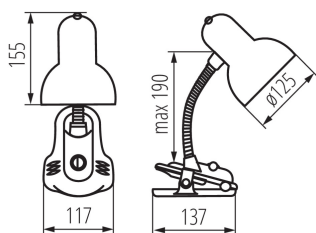

Kanlux SUZI е обикновена настолна лампа. Предлага се в няколко еднообразни цветни версии. Kanlux SUZI притежава регулируемо рамо и щипка, така че да можем да я закрепим на ръба на бюрото или рафта.

ОБЩИ ДАННИ:

Цвят: бял

Място на монтаж: върху основа

Място на приложение: на закрито

Минимално разстояние от осветявания обект: 0,2m

Бутон за включване: да

Дължина [mm]: 117

Широчина [mm]: 137

Височина MAX [mm]: 190

Дължина на кабела [m]: 1.5

ТЕХНИЧЕСКИ ДАННИ:

Номинално напрежение [V]: 220-240 AC

Номинална честота [Hz]: 50

Максимална мощност [W]: max 10W LED

Категория на защита от токов удар: II

Материал на дифузера: стомана

източник на светлина включен в комплекта: не

Цокъл: E27

Материал на корпуса: пластмаса

Вид присъединение: кабел завършен с щепсел

Осветително тяло, подвижно в хоризонтална равнина [°]:
360

Осветително тяло, подвижно във вертикална равнина [°]:
360

Степен на защита IP: 20

ЛОГИСТИЧНИ ДАННИ:

Мерна единица: брой

Как е опаковано: 20

Количество бройки в междинна опаковка: 1

Количество бройки в сборна опаковка: 20

Единично нето тегло [g]: 500

Грамаж [g]: 601.5

Бруто тегло на един брой [g]: 594

Дължина на единична опаковка [cm]: 18

Ширина на единична опаковка [cm]: 13

Височина на единична опаковка [cm]: 19.5