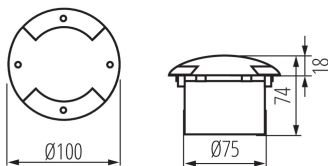

Осветителни тела за вграждане в земята

5905339072818

Kanlux ROGER DL е осветително тяло с вграден LED-модул. Специфичната форма на дифузера разпространява светлината равномерно, което допринася за изключителния светлинен ефект. Осветителното тяло притежава висока степен на херметичност IP66 и устойчивост на механични повреди IK09.

ОБЩИ ДАННИ:

Цвят: сив

Място на монтаж: за вграждане в земя

Място на приложение: на закрито и на открито

Минимално разстояние от осветявания обект: 0,1m

Възможност за използване с димер: не

Посока на светене на осветителното тяло: хоризонтално

Височина [mm]: 74

Диаметър [mm]: 100

Брой щуцери: 1

Интегриран LED източник на светлина: да

ТЕХНИЧЕСКИ ДАННИ:

Номинално напрежение [V]: 220-240 AC

Номинална честота [Hz]: 50

Максимална мощност [W]: 1

Категория на защита от токов удар: I

Вид диод: LED DIP

Цвят на светлината: хладно бяла

Корелираната цветна температура [K]: 6000-6500

Експлоатационен срок на лампата [h]: 20000

Обхват на околната температура, на която може да бъде изложен продуктът [°C]: -20÷35

Материал на корпуса: стомана

Материал на панела/на рамката: сплав на алуминий

Материал на защитното стъкло: пластмаса

Вид присъединение: свободни краища на кабелите

Дължина на проводника [m]: 0,3

Напречно сечение на кабела [mm²]: 0,75

Време за загряване на лампата [s]: ≤1

Време за пускане на лампата [s]: ≤0,5

Допустим статичен натиск [kN]: 5

Степен на защита IK: 09

Степен на защита IP: 66