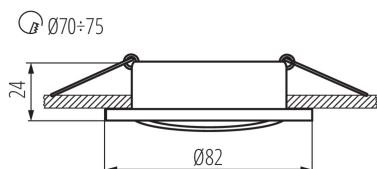

Точково таванно осветително тяло

5905339073600

ОБЩИ ДАННИ:

Цвят: алуминий

Необходимост от използване на самоекраниращи лампи : да

Място на монтаж: за вграждане в таван

Място на приложение: на закрито

Минимално разстояние от осветявания обект : 0,5m

Изделието не е предназначено за монтаж върху нормално запалима основа: >35W

Продуктът не е подходящ за прикриване с термоизолационен материал: да

Височина [mm]: 24

Диаметър [mm]: 82

Монтажен отвор [mm]: Ø70-75

ТЕХНИЧЕСКИ ДАННИ:

Номинално напрежение [V]: 12 AC; 12 DC

Максимална мощност [W]: max 10

Категория на защита от токов удар : III

Източник на светлина: MR16

източник на светлина включен в комплекта : не

Цокъл: Gx5,3

Обхват на околната температура, на която може да бъде изложен продуктът [°C]: 5÷25

Материал на корпуса: сплав на алуминий

Вид присъединение: свободни краища на кабелите

Дължина на проводника [m]: 0.12

Напречно сечение на кабела [mm²]: 0.75

Ъглова настройка на осветителното тяло : в една ос

Ъглова настройка на осветителното тяло [°]: 30

Степен на защита IP: 20

ЛОГИСТИЧНИ ДАННИ:

Мерна единица: брой

Как е опаковано: 50

Количество бройки в сборна опаковка: 50

Единично нето тегло [g]: 70

Грамаж [g]: 100

Дължина на единична опаковка [cm]: 8.5

Ширина на единична опаковка [cm]: 4

Височина на единична опаковка [cm]: 8.5

Тегло на кашон [kg]: 5

Ширина на кашон [cm]: 22.5