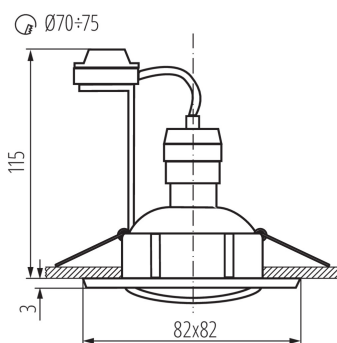

Точково таванно осветително тяло

5905339073716

ОБЩИ ДАННИ:

Цвят: алуминий

Необходимост от използване на самоекраниращи лампи : да

Място на монтаж: за вграждане в таван

Място на приложение: на закрито

Минимално разстояние от осветявания обект : 0,5m

Изделието не е предназначено за монтаж върху нормално запалима основа: >35W

Продуктът не е подходящ за прикриване с термоизолационен материал: да

Дължина [mm]: 83

Широчина [mm]: 83

Височина [mm]: 24

Монтажен отвор [mm]: Ø70-75

Цокъл: GU10

Обхват на околната температура, на която може да бъде изложен продуктът [°C]: 5÷25

Материал на корпуса: сплав на алуминий

Вид присъединение: клеморед с винтови клеми

Обхват на напречните сечения на използваните кабели [mm²): 0,75÷2,5

Дължина на кашон [cm]: 53

Вместимост на кашон [m³]: 0.031085