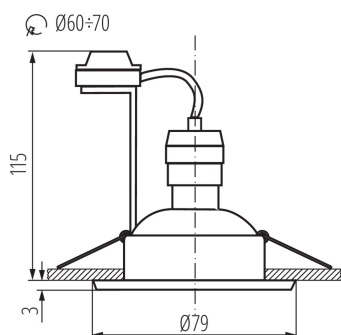

Точково таванно осветително тяло

5905339073723

ОБЩИ ДАННИ:

Цвят: алуминий

Необходимост от използване на самоекраниращи лампи : да

Място на монтаж: за вграждане в таван

Място на приложение: на закрито

Минимално разстояние от осветявания обект : 0,5m

Изделието не е предназначено за монтаж върху нормално запалима основа: >35W

Продуктът не е подходящ за прикриване с термоизолационен материал: да

Височина [mm]: 24

Диаметър [mm]: 79

Монтажен отвор [mm]: Ø60-70

ТЕХНИЧЕСКИ ДАННИ:

Номинално напрежение [V]: 220-240 AC

Номинална честота [Hz]: 50

Максимална мощност [W]: max 10

Категория на защита от токов удар : II

Източник на светлина: PAR16

източник на светлина включен в комплекта : не

Цокъл: GU10

Обхват на околната температура, на която може да бъде изложен продуктът [°C]: 5÷25

Материал на корпуса: сплав на алуминий

Вид присъединение: клеморед с винтови клеми

Обхват на напречните сечения на използваните кабели [mm²): 0,75÷2,5

Ъглова настройка на осветителното тяло : none

Степен на защита IP : 20

ЛОГИСТИЧНИ ДАННИ:

Мерна единица: брой

Как е опаковано: 50

Количество бройки в междинна опаковка: 1

Количество бройки в сборна опаковка: 50

Единично нето тегло [g]: 100

Грамаж [g]: 140

Дължина на единична опаковка [cm]: 10

Ширина на единична опаковка [cm]: 4.5

Височина на единична опаковка [cm]: 10

Тегло на кашон [kg]: 7