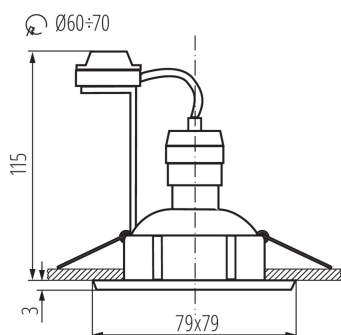

Точково таванно осветително тяло

5905339073730

ОБЩИ ДАННИ:

Цвят: алуминий

Необходимост от използване на самоекраниращи лампи : да

Място на монтаж: за вграждане в таван

Място на приложение: на закрито

Минимално разстояние от осветявания обект : 0,5m

Изделието не е предназначено за монтаж върху нормално запалима основа: >35W

Продуктът не е подходящ за прикриване с термоизолационен материал: да

Дължина [mm]: 79

Широчина [mm]: 79

Височина [mm]: 24

Монтажен отвор [mm]: Ø60-70

Цокъл: GU10

Обхват на околната температура, на която може да бъде изложен продуктът [°C]: 5÷25

Материал на корпуса: сплав на алуминий

Вид присъединение: клеморед с винтови клеми

Обхват на напречните сечения на използваните кабели [mm²]: 0,75÷2,5

Тегло на кашон [kg]: 7.4

Ширина на кашон [cm]: 25.5

Височина на кашон [cm]: 23

Дължина на кашон [cm]: 53

Вместимост на кашон [m³]: 0.031085