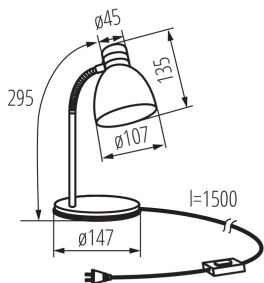

ОБЩИ ДАННИ:

Цвят: сребърен

Място на монтаж: върху основа

Място на приложение: на закрито

Минимално разстояние от осветявания обект: 0,2m

Бутон за включване: да

Дължина [mm]: 147

Широчина [mm]: 147

Височина MAX [mm]: 295

Дължина на кабела [m]: 1.5

ТЕХНИЧЕСКИ ДАННИ:

Номинално напрежение [V]: 220-240 AC

Номинална честота [Hz]: 50

Максимална мощност [W]: max 10W LED

Категория на защита от токов удар: II

Материал на дифузера: стомана

Дължина на единична опаковка [cm]: 15

Ширина на единична опаковка [cm]: 15

Височина на единична опаковка [cm]: 24

Тегло на кашон [kg]: 13.70004

Настолна лампа

Ширина на кашон [cm]: 31

Височина на кашон [cm]: 50

Дължина на кашон [cm]: 47

Вместимост на кашон [m³]: 0.07285